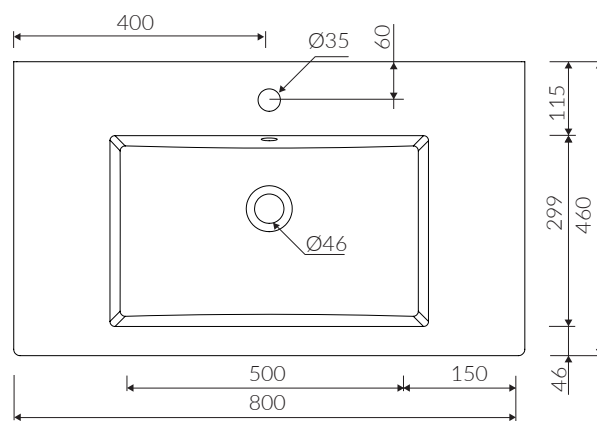

Servant HUBERT

Kunstmarmorservant i hvit utførelse med overløp.

Tilgjengelig i følgende størrelser:

60 x 46 cm

80 x 46 cm

100 x 46 cm

120 x 46 cm

120 x 46 cm (dobbel)

150 x 46 cm (dobbel)

Målskisse

Optima bad

Org.nr.: 991 250 883

Europaveien 231

3962 Stathelle

Telefon: 48 41 41 48

E-post: post@optima-bad.no

www.optima-bad.no

Servant HUBERT

Kunstmarmorservant i hvit utførelse med overløp.

Tilgjengelig i følgende størrelser:

60 x 46 cm
80 x 46 cm
100 x 46 cm
120 x 46 cm
120 x 46 cm (dobbel)
150 x 46 cm (dobbel)

150 x 46 cm (dobbel)