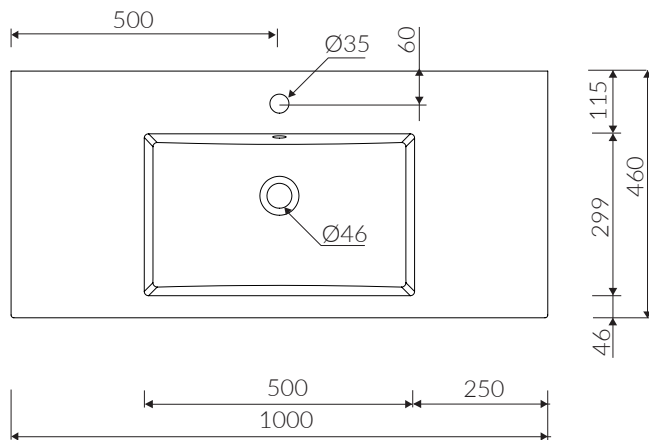

Servant HUBERT

Kunstmarmorservant i hvit utførelse med overløp.

Tilgjengelig i følgende størrelser:

60 x 46 cm

80 x 46 cm

100 x 46 cm

120 x 46 cm

120 x 46 cm (dobbel)

150 x 46 cm (dobbel)

Målskisse

Optima bad

Org.nr.: 991 250 883

Europaveien 231

3962 Stathelle

Telefon: 48 41 41 48

E-post: post@optima-bad.no

www.optima-bad.no

Servant HUBERT

Kunstmarmorservant i hvit utførelse med overløp.

Tilgjengelig i følgende størrelser:

60 x 46 cm
80 x 46 cm
100 x 46 cm
120 x 46 cm
120 x 46 cm (dobbel)
150 x 46 cm (dobbel)

150 x 46 cm (dobbel)