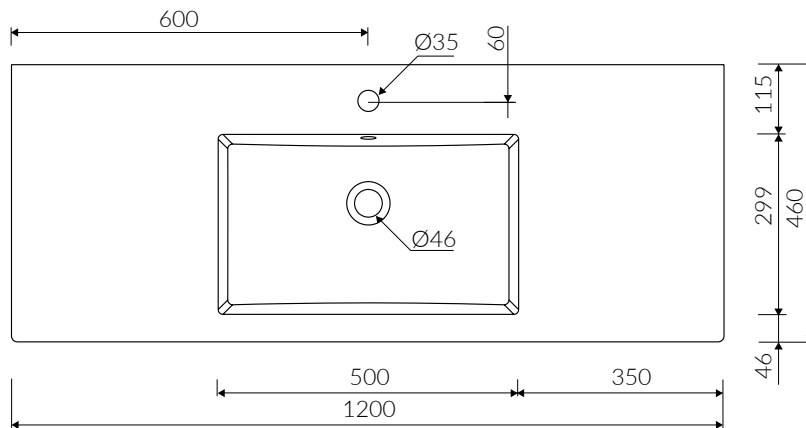

Servant HUBERT

Kunstmarmorservant i hvit utførelse med overløp.

Tilgjengelig i følgende størrelser:

60 x 46 cm

80 x 46 cm

100 x 46 cm

120 x 46 cm

120 x 46 cm (dobbel)

150 x 46 cm (dobbel)

Målskisse

Optima bad

Org.nr.: 991 250 883

Europaveien 231

3962 Stathelle

Telefon: 48 41 41 48

E-post: post@optima-bad.no

www.optima-bad.no

Servant HUBERT

Kunstmarmorservant i hvit utførelse med overløp.

Tilgjengelig i følgende størrelser:

60 x 46 cm
80 x 46 cm
100 x 46 cm
120 x 46 cm
120 x 46 cm (dobbel)
150 x 46 cm (dobbel)

150 x 46 cm (dobbel)