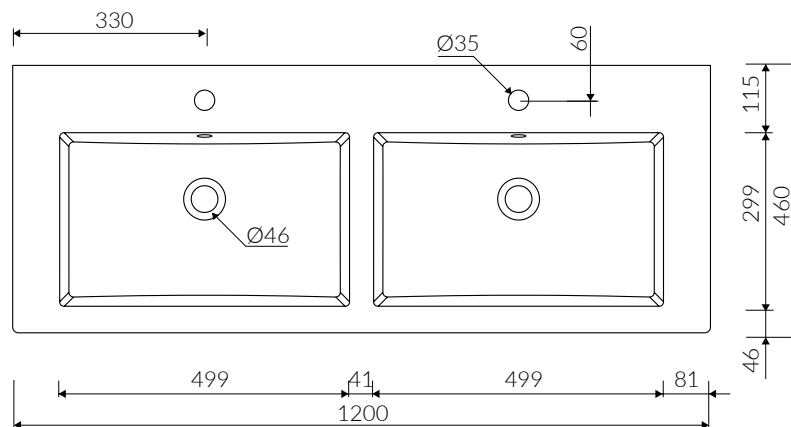

150 x 46 cm (dobbel)

Målskisse

Optima bad

Org.nr.: 991 250 883

Europaveien 231

3962 Stathelle

Telefon: 48 41 41 48

E-post: post@optima-bad.no

www.optima-bad.no

Servant HUBERT

Kunstmarmorservant i hvit utførelse med overløp.

Tilgjengelig i følgende størrelser:

60 x 46 cm
80 x 46 cm
100 x 46 cm
120 x 46 cm
120 x 46 cm (dobbel)
150 x 46 cm (dobbel)

Servant HUBERT

Kunstmarmorservant i hvit utførelse med overløp.

Tilgjengelig i følgende størrelser:

60 x 46 cm

80 x 46 cm

100 x 46 cm

120 x 46 cm

120 x 46 cm (dobbel)

150 x 46 cm (dobbel)