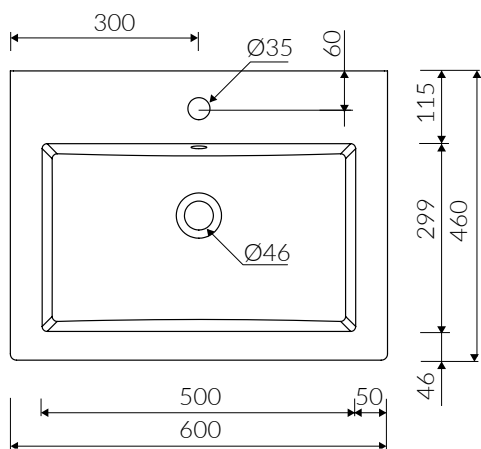

Servant HUBERT

Kunstmarmorservant i hvit utførelse med overløp.

Tilgjengelig i følgende størrelser:

60 x 46 cm

80 x 46 cm

100 x 46 cm

120 x 46 cm

120 x 46 cm (dobbel)

150 x 46 cm (dobbel)

Målskisse

Optima bad

Org.nr.: 991 250 883

Europaveien 231

3962 Stathelle

Telefon: 48 41 41 48

E-post: post@optima-bad.no

www.optima-bad.no

Servant HUBERT

Kunstmarmorservant i hvit utførelse med overløp.

Tilgjengelig i følgende størrelser:

60 x 46 cm
80 x 46 cm
100 x 46 cm
120 x 46 cm
120 x 46 cm (dobbel)
150 x 46 cm (dobbel)

150 x 46 cm (dobbel)