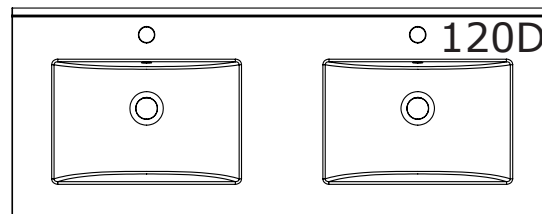

# TORINO

Porselensservant i hvit utførelse med integrert overløp.

Tilgjengelig i følgende størrelser:

61 x 39,5 cm

61 x 46,5 cm

121 x 46,5 cm

81 x 39,5 cm

81 x 46,5 cm

121 x 46,5 cm (dobbel)

101 x 39,5 cm

101 x 46,5 cm

151 x 46,5 cm (dobbel)