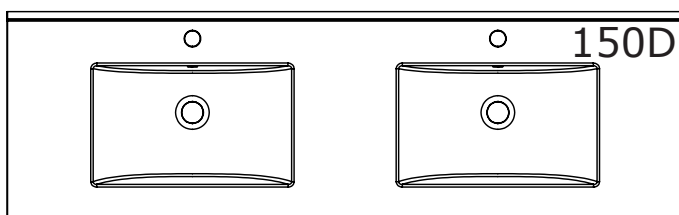

# TORINO

Porselensservant i hvit utførelse med integrert overløp.

Tilgjengelig i følgende størrelser:

61 x 39,5 cm

61 x 46,5 cm

121 x 46,5 cm

81 x 39,5 cm

81 x 46,5 cm

121 x 46,5 cm (dobbel)

101 x 39,5 cm

101 x 46,5 cm

151 x 46,5 cm (dobbel)