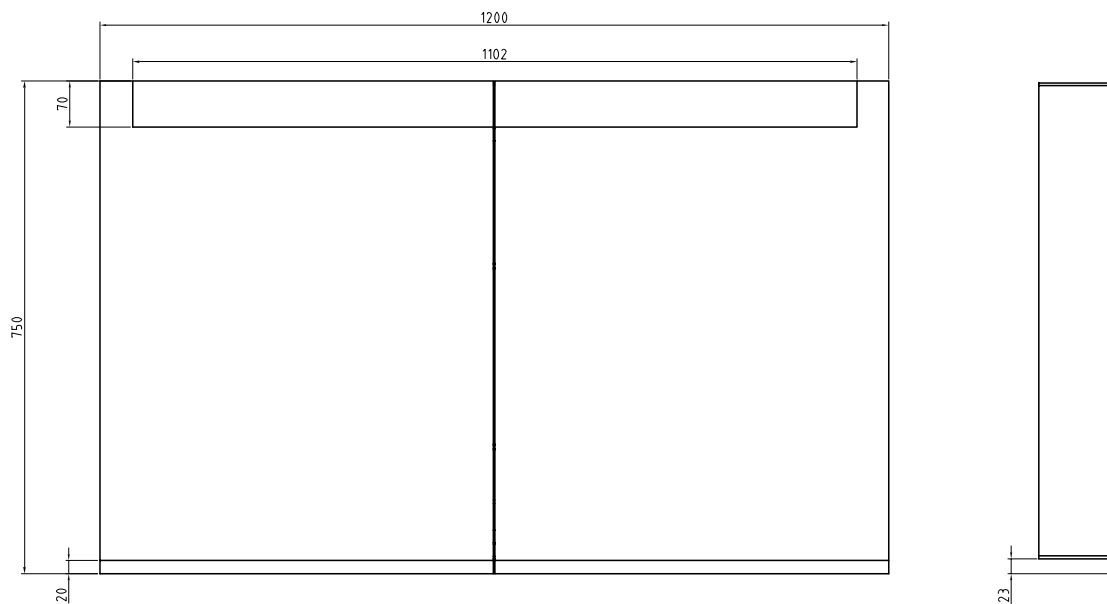

www.optima-bad.no

Speil

SPEILSKAP LUX med LED-belysning

Tilgjengelig i følgende størrelser med tilhørende Watt/Lumen:

60x75cm (29,3w / 2.028lm)
80x75cm (39,9w / 2.760lm)
100x75cm (50,4w / 3.492lm)

120x75cm (60,3w / 4.224lm)
150x75cm (76,8w / 5.322lm)

Speil

SPEILSKAP LUX med LED-belysning

Tilgjengelig i følgende størrelser med tilhørende Watt/Lumen:

60x75cm (29,3w / 2.028lm)
80x75cm (39,9w / 2.760lm)
100x75cm (50,4w / 3.492lm)

120x75cm (60,3w / 4.224lm)
150x75cm (76,8w / 5.322lm)