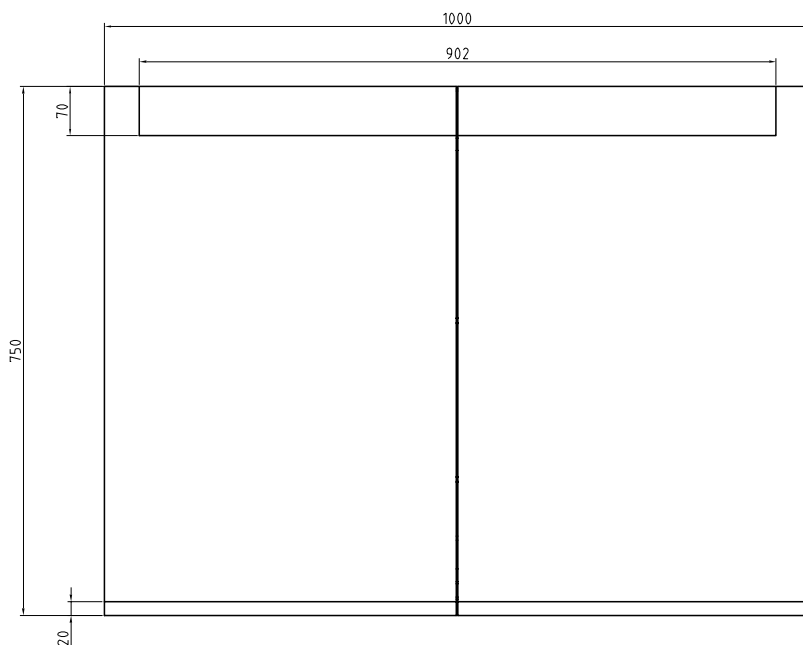

www.optima-bad.no

Speil

SPEILSKAP LUX med LED-belysning

Tilgjengelig i følgende størrelser med tilhørende Watt/Lumen:

60x75cm (29,3w / 2.028lm)
80x75cm (39,9w / 2.760lm)
100x75cm (50,4w / 3.492lm)

120x75cm (60,3w / 4.224lm)
150x75cm (76,8w / 5.322lm)

Speil

SPEILSKAP LUX med LED-belysning

Tilgjengelig i følgende størrelser med tilhørende Watt/Lumen:

60x75cm (29,3w / 2.028lm)
80x75cm (39,9w / 2.760lm)
100x75cm (50,4w / 3.492lm)

120x75cm (60,3w / 4.224lm)
150x75cm (76,8w / 5.322lm)