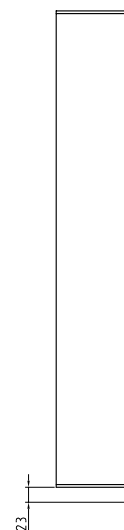

www.optima-bad.no

Speil

SPEILSKAP LUX med LED-belysning

Tilgjengelig i følgende størrelser med tilhørende Watt/Lumen:

60x75cm (29,3w / 2.028lm)
80x75cm (39,9w / 2.760lm)
100x75cm (50,4w / 3.492lm)

120x75cm (60,3w / 4.224lm)
150x75cm (76,8w / 5.322lm)

Speil

SPEILSKAP LUX med LED-belysning

Tilgjengelig i følgende størrelser med tilhørende Watt/Lumen:

60x75cm (29,3w / 2.028lm)
80x75cm (39,9w / 2.760lm)
100x75cm (50,4w / 3.492lm)

120x75cm (60,3w / 4.224lm)
150x75cm (76,8w / 5.322lm)