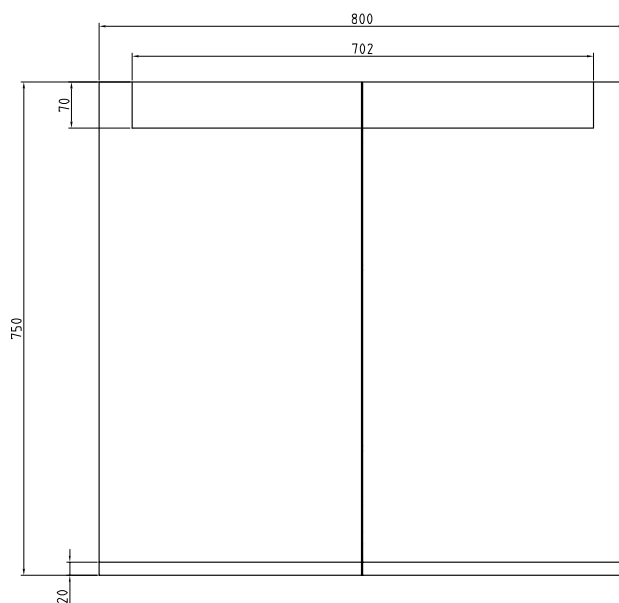

www.optima-bad.no

Speil

SPEILSKAP LUX med LED-belysning

Tilgjengelig i følgende størrelser med tilhørende Watt/Lumen:

60x75cm (29,3w / 2.028lm)
80x75cm (39,9w / 2.760lm)
100x75cm (50,4w / 3.492lm)

120x75cm (60,3w / 4.224lm)
150x75cm (76,8w / 5.322lm)

Speil

SPEILSKAP LUX med LED-belysning

Tilgjengelig i følgende størrelser med tilhørende Watt/Lumen:

60x75cm (29,3w / 2.028lm)
80x75cm (39,9w / 2.760lm)
100x75cm (50,4w / 3.492lm)

120x75cm (60,3w / 4.224lm)
150x75cm (76,8w / 5.322lm)