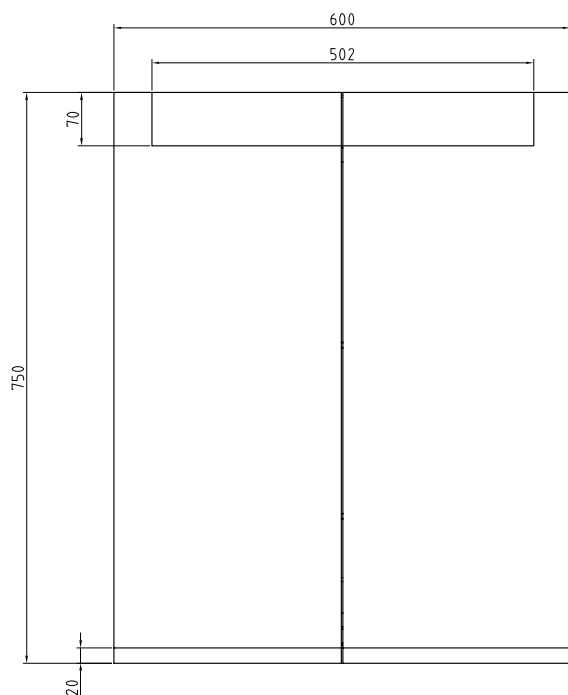

www.optima-bad.no

Speil

SPEILSKAP LUX med LED-belysning

Tilgjengelig i følgende størrelser med tilhørende Watt/Lumen:

60x75cm (29,3w / 2.028lm)
80x75cm (39,9w / 2.760lm)
100x75cm (50,4w / 3.492lm)

120x75cm (60,3w / 4.224lm)
150x75cm (76,8w / 5.322lm)

Speil

SPEILSKAP LUX med LED-belysning

Tilgjengelig i følgende størrelser med tilhørende Watt/Lumen:

60x75cm (29,3w / 2.028lm)
80x75cm (39,9w / 2.760lm)
100x75cm (50,4w / 3.492lm)

120x75cm (60,3w / 4.224lm)
150x75cm (76,8w / 5.322lm)